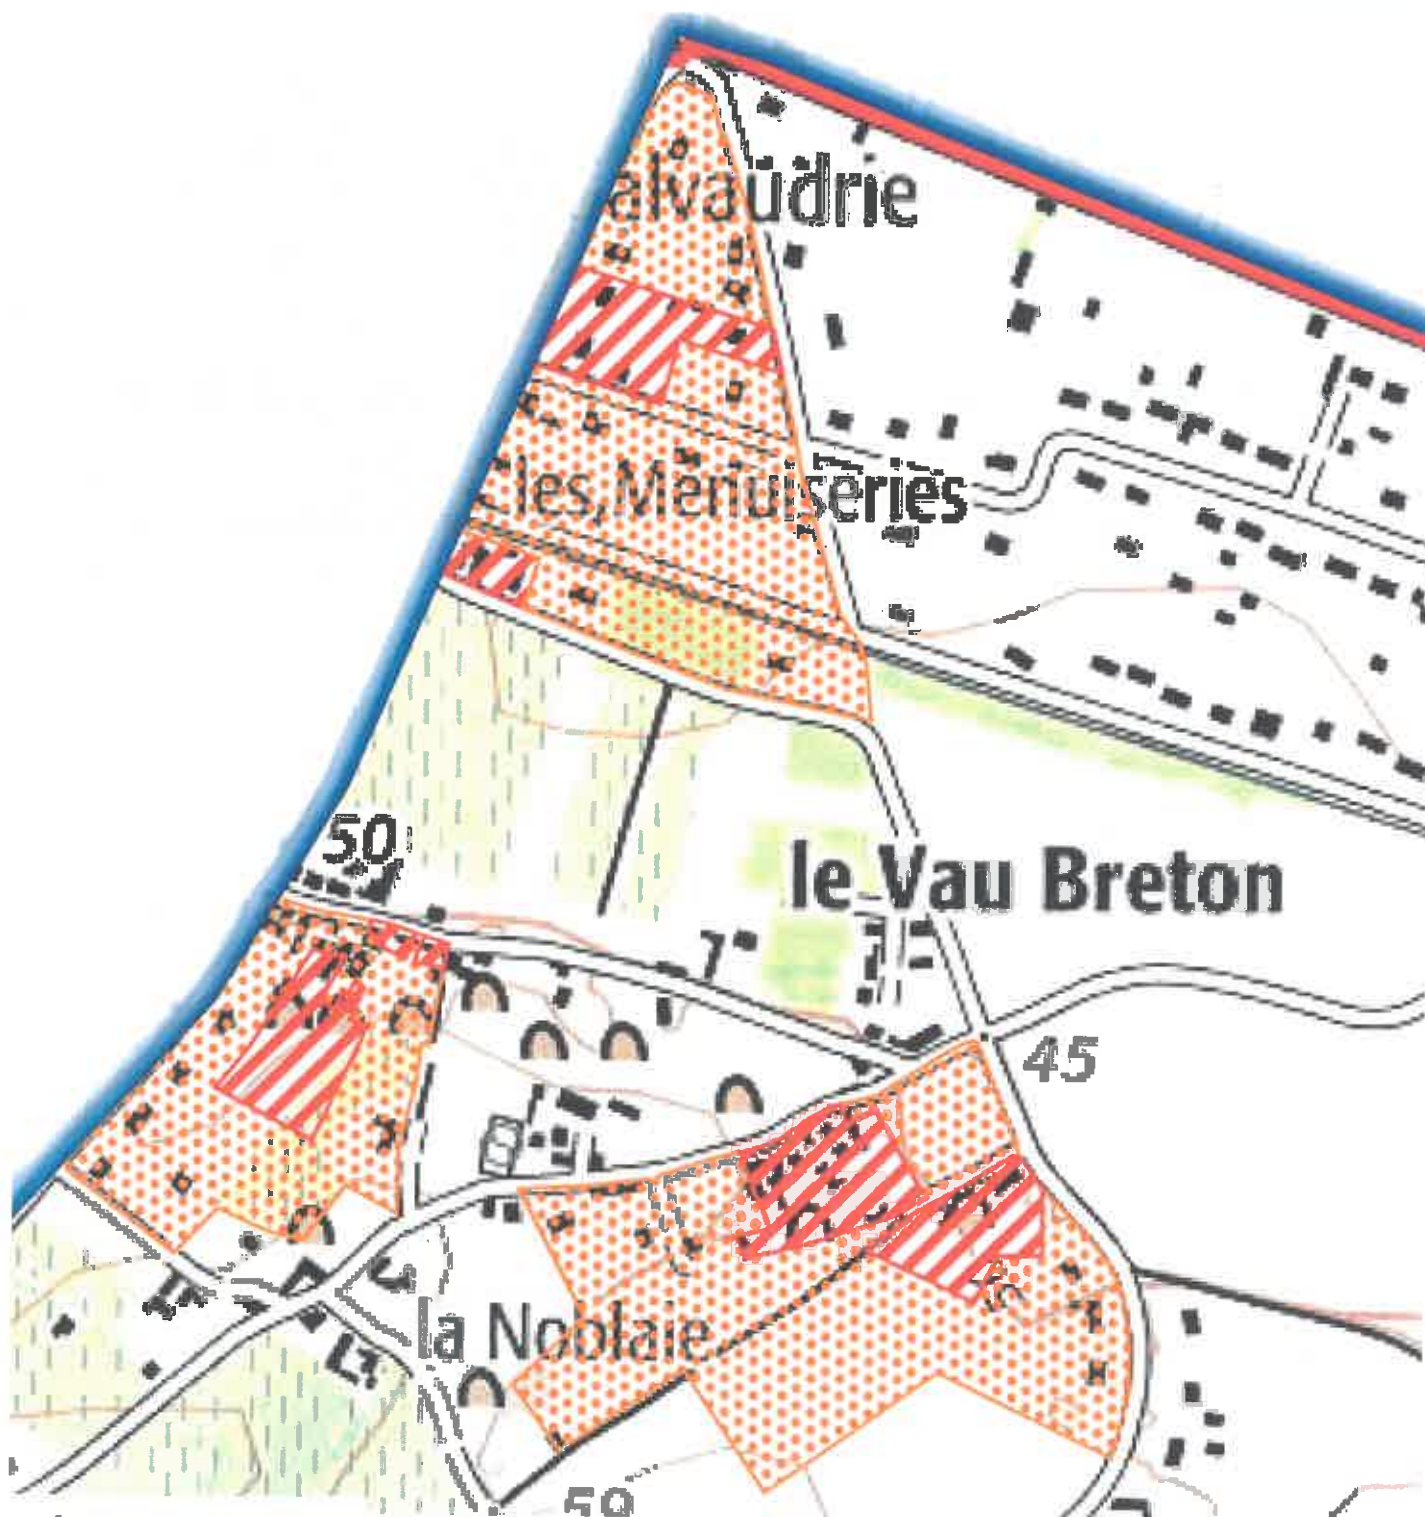

Zones contaminées par les termites ou susceptibles de l'être

LIGRÉ

(Partie Nord-Ouest)

Plan de situation

Annexé à
l'arrêté
préfectoral
du

17 DEC. 2021

Légende

Zonage

-  susceptible de l'être
-  Contaminé

Echelle: 1/4500